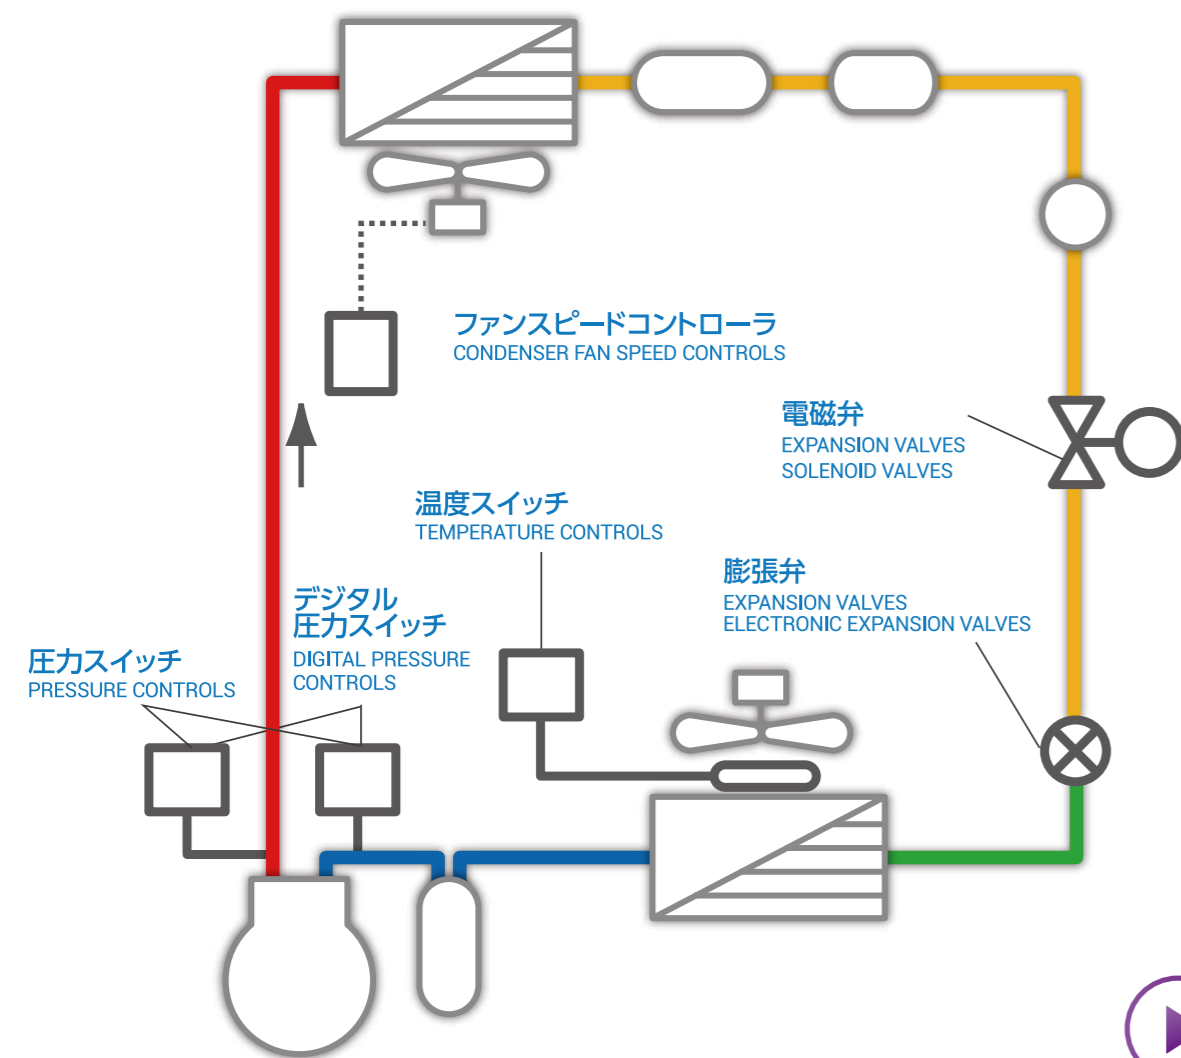

# 冷凍・冷蔵用制御機器 / レフコン

## 冷凍・冷蔵用制御機器①

業務用冷蔵・冷蔵庫、ショーケース、自販機、チラー等、  
さまざまな用途・冷媒に対応した制御機器

## 冷凍・冷蔵用制御機器②

業務用冷蔵・冷蔵庫、ショーケース、自販機、チラー等、  
さまざまな用途・冷媒に対応した制御機器

## レフコンY

「レフコンY」  
高効率運転・省エネルギー運転を実現