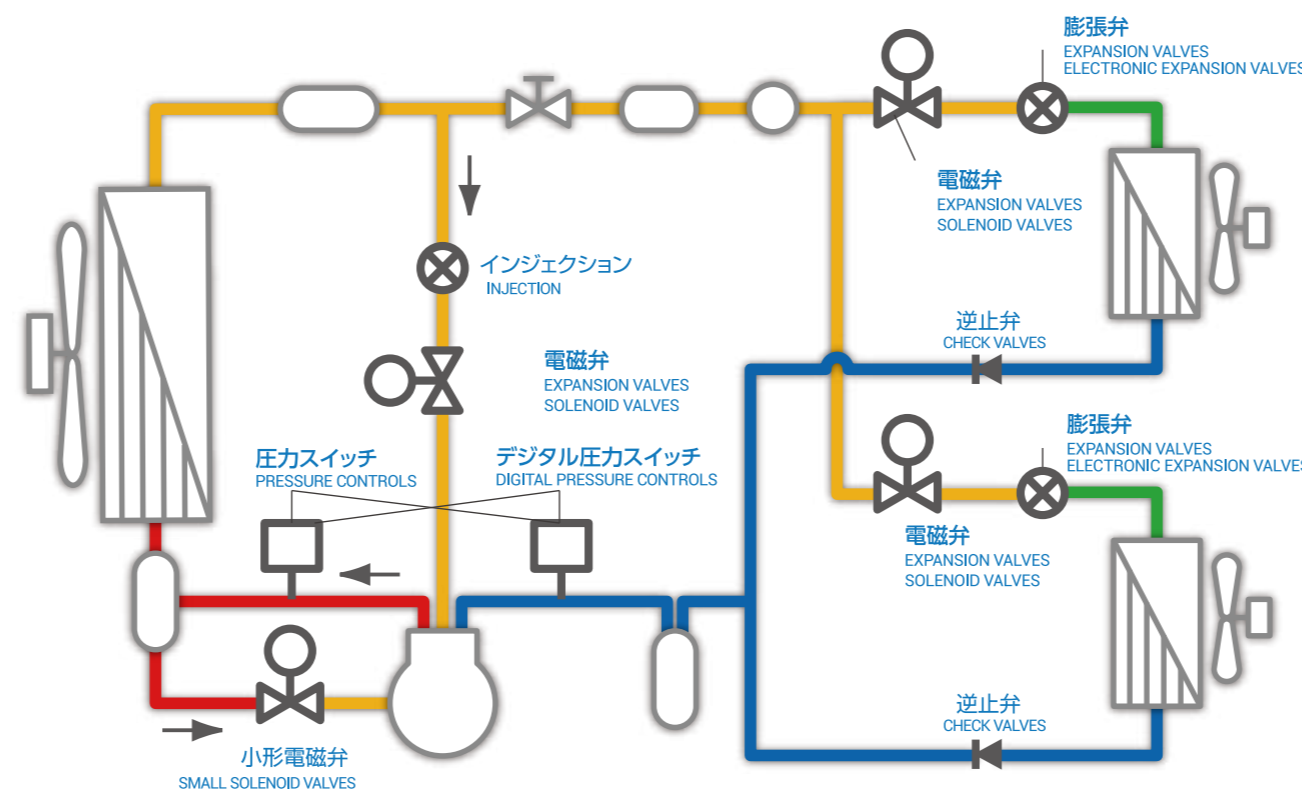

# 冷凍・冷蔵用制御機器 / レフコン

## 冷凍・冷蔵用制御機器①

業務用冷蔵・冷蔵庫、ショーケース、自販機、チラー等、  
さまざまな用途・冷媒に対応した制御機器

## レフコンY

「レフコンY」  
高効率運転・省エネルギー運転を実現