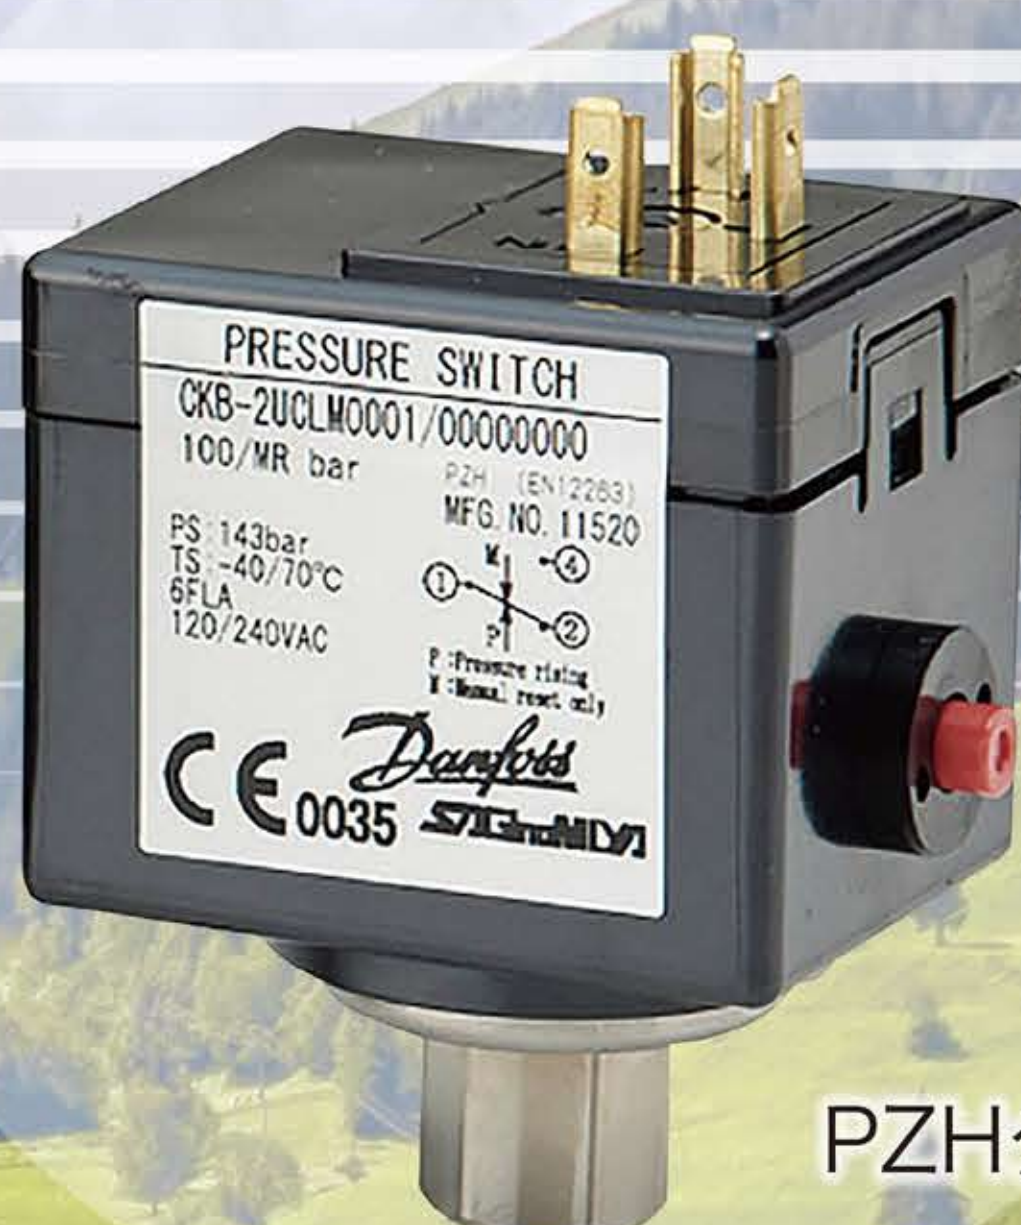

新登場

圧カスイッチ CKB形

SAGInoMIYA

受注量産品

R744(CO₂)対応

高圧力のCO₂冷媒を使用した 冷凍冷蔵システムに対応可能

PZHタイプ