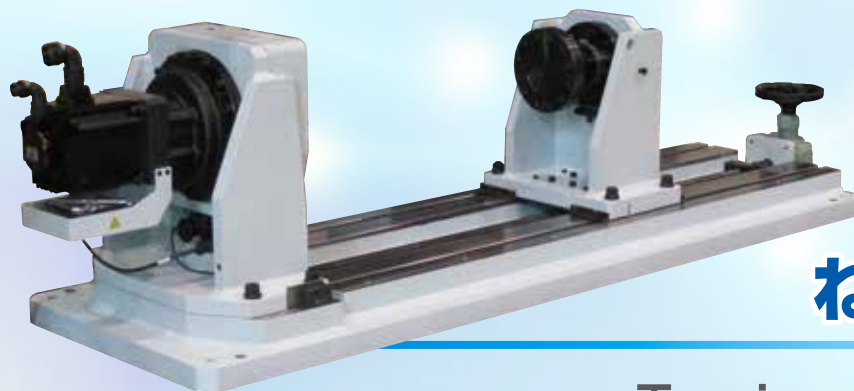

車両系 特性試験機

6DOFロードシミュレータ

6DOF Road Simulator

環境槽付4POSTER

4 POSTER with
Environment Chamber

ゴム・ダンパー 特性試験機

防振ゴム 動特性試験機

Elastomer Test System

3軸耐久試験機

Multi-axis Durability
Test System

電気サーボ 汎用試験機

可搬型 アクチュエータ

Fatigue Test System

耐久試験機

Durability Test System

ねじり試験機