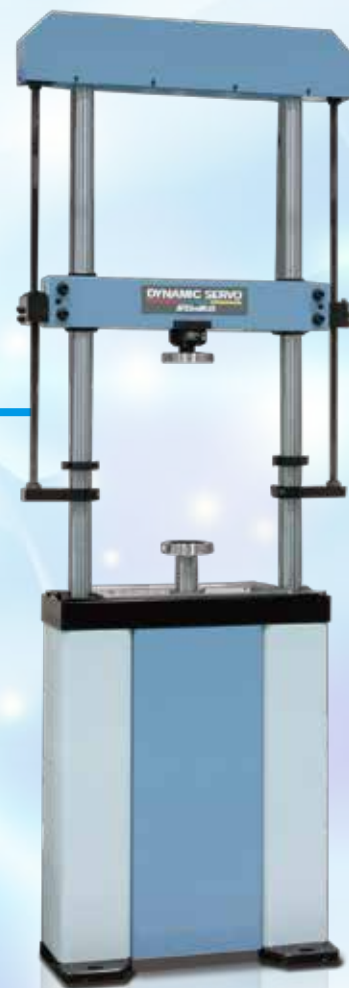

車両系 特性試験機

6DOFロードシミュレータ

6DOF Road Simulator

環境槽付4POSTER

4 POSTER with
Environment Chamber

ゴム・ダンパー 特性試験機

防振ゴム 動特性試験機

Elastomer Test System

3軸耐久試験機

Multi-axis Durability
Test System

電気サーボ 汎用試験機

可搬型 アクチュエータ

Fatigue Test System

耐久試験機

Durability Test System

ねじり試験機

Torsional Test System

駆動系 特性試験機

回転ねじり試験機

Spin Torsional Test System

ドライブシャフトシミュレータ

Drive Shaft Simulator