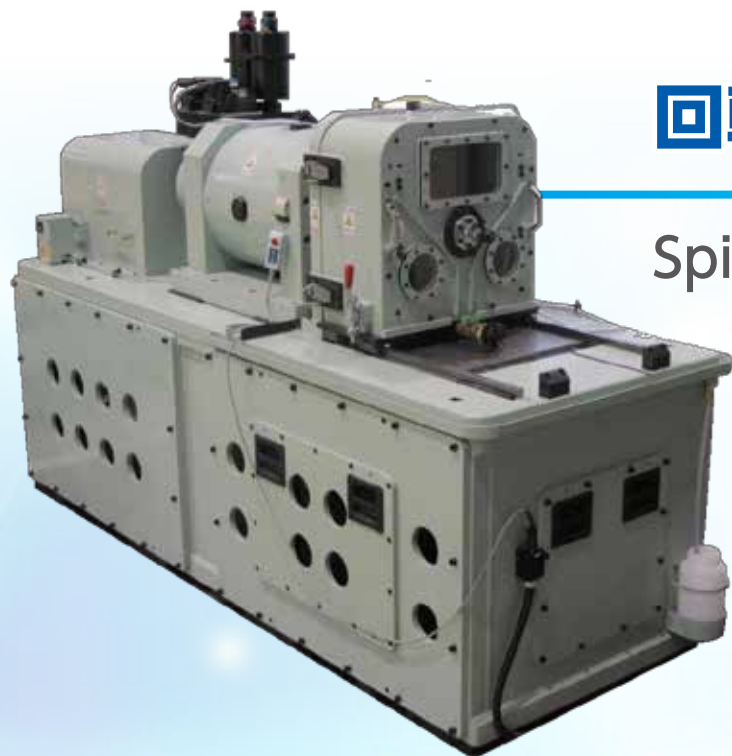

駆動系 特性試験機

回転ねじり試験機

Spin Torsional Test System