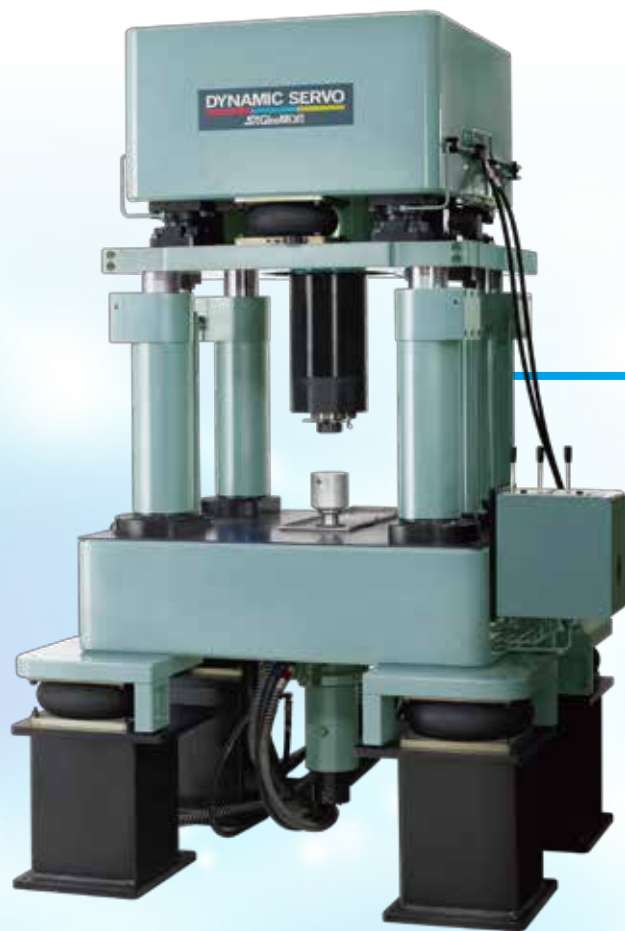

車両系 特性試験機

6DOFロードシミュレータ

6DOF Road Simulator

環境槽付4POSTER

4 POSTER with
Environment Chamber

ゴム・ダンパー 特性試験機

防振ゴム 動特性試験機

Elastomer Test System

3軸耐久試験機

Multi-axis Durability
Test System

電気サーボ 汎用試験機

可搬型 アクチュエータ

Fatigue Test System

耐久試験機

Durability Test System

ねじり試験機