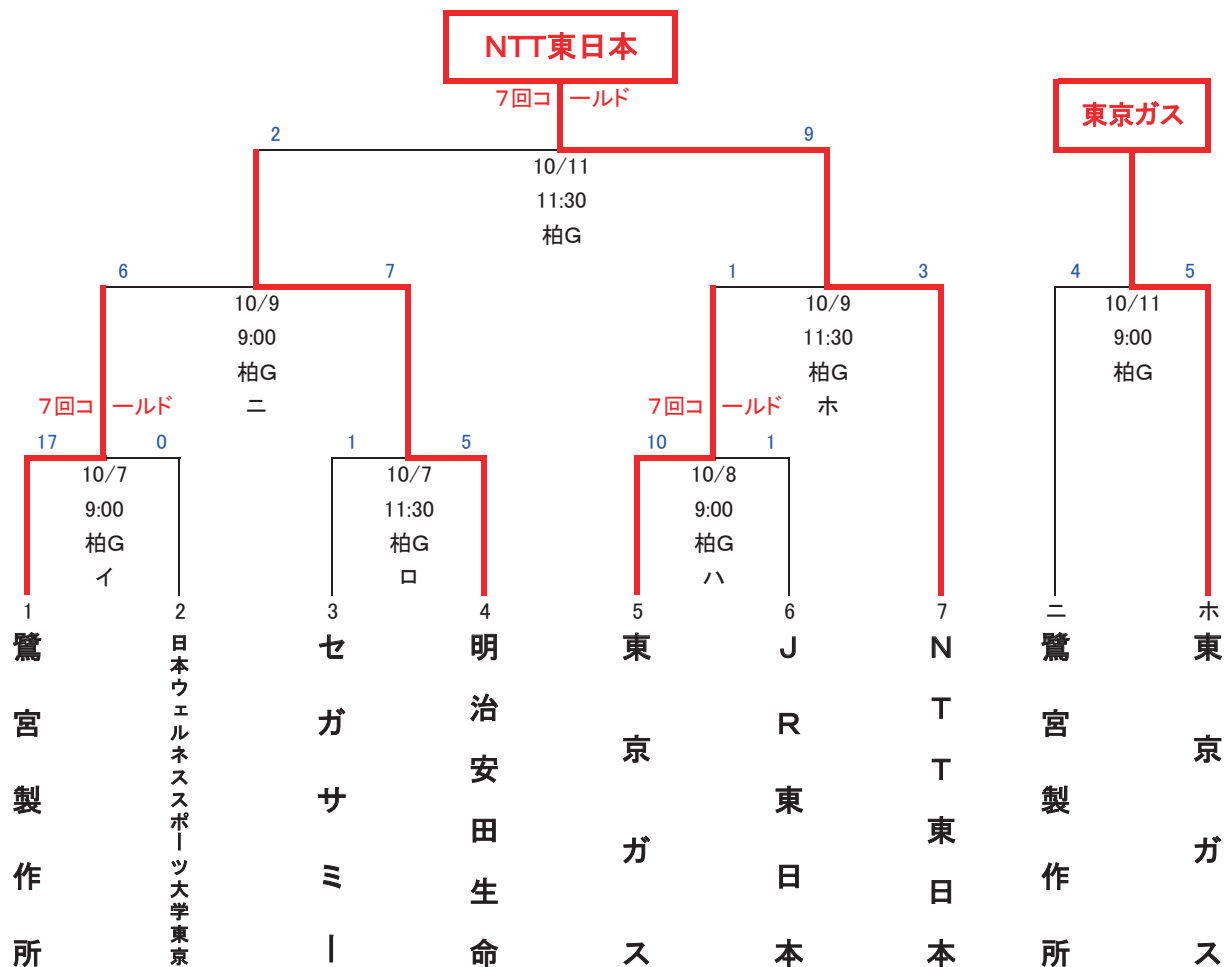

# 2018年度 東京都企業秋季大会 トーナメント表

★ 期 間 : 10月 7日(日)~11日(木)  
 予 備 日 : 10月12日(金)、13日(土)、14日(日)  
 ★ 会 場 : 柏グランド  
 ★ 時 間 : 【2試合日】①9:00 ②11:30  
 ※ ベンチは若番が1塁側

最高殊勲選手賞末 永 彰 吾投 手 N T T 東 日 本  
 敢 闘 賞上 田 晃 平投 手 明 治 安 田 生 命  
 首位打者賞吉 田 大 成内 野 手 明 治 安 田 生 命  
 成 績 9 打 数 5 安 打 打 率 556  
 打 撃 賞阿 部 健 太 郎内 野 手 N T T 東 日 本

## 順位決定戦

10/8 11:30 柏G	日本ウェルネススポーツ大学東京	VS	セガサミー
1	-		7
10/10 9:00 柏G	JR東日本	VS	セガサミー
1	-		2
10/10 11:30 柏G	JR東日本	VS	日本ウェルネススポーツ大学東京
18	-		0

7回コールド

	日本ウェルネススポーツ大学東京	セガサミー	JR東日本	順位
日本ウェルネススポーツ大学東京	-	● 1-7	× 0-18	7
セガサミー	○ 7-1	-	○ 2-1	5
JR東日本	◎ 18-0	● 1-2	-	6