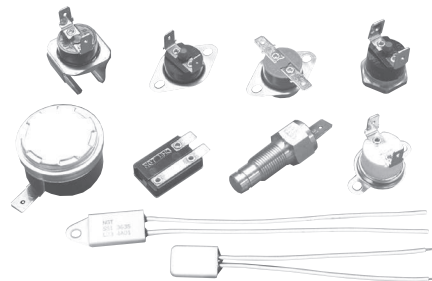

- 双金属片温控器

03,05,24型

- 用途广泛

- 温度范围: -20~260℃