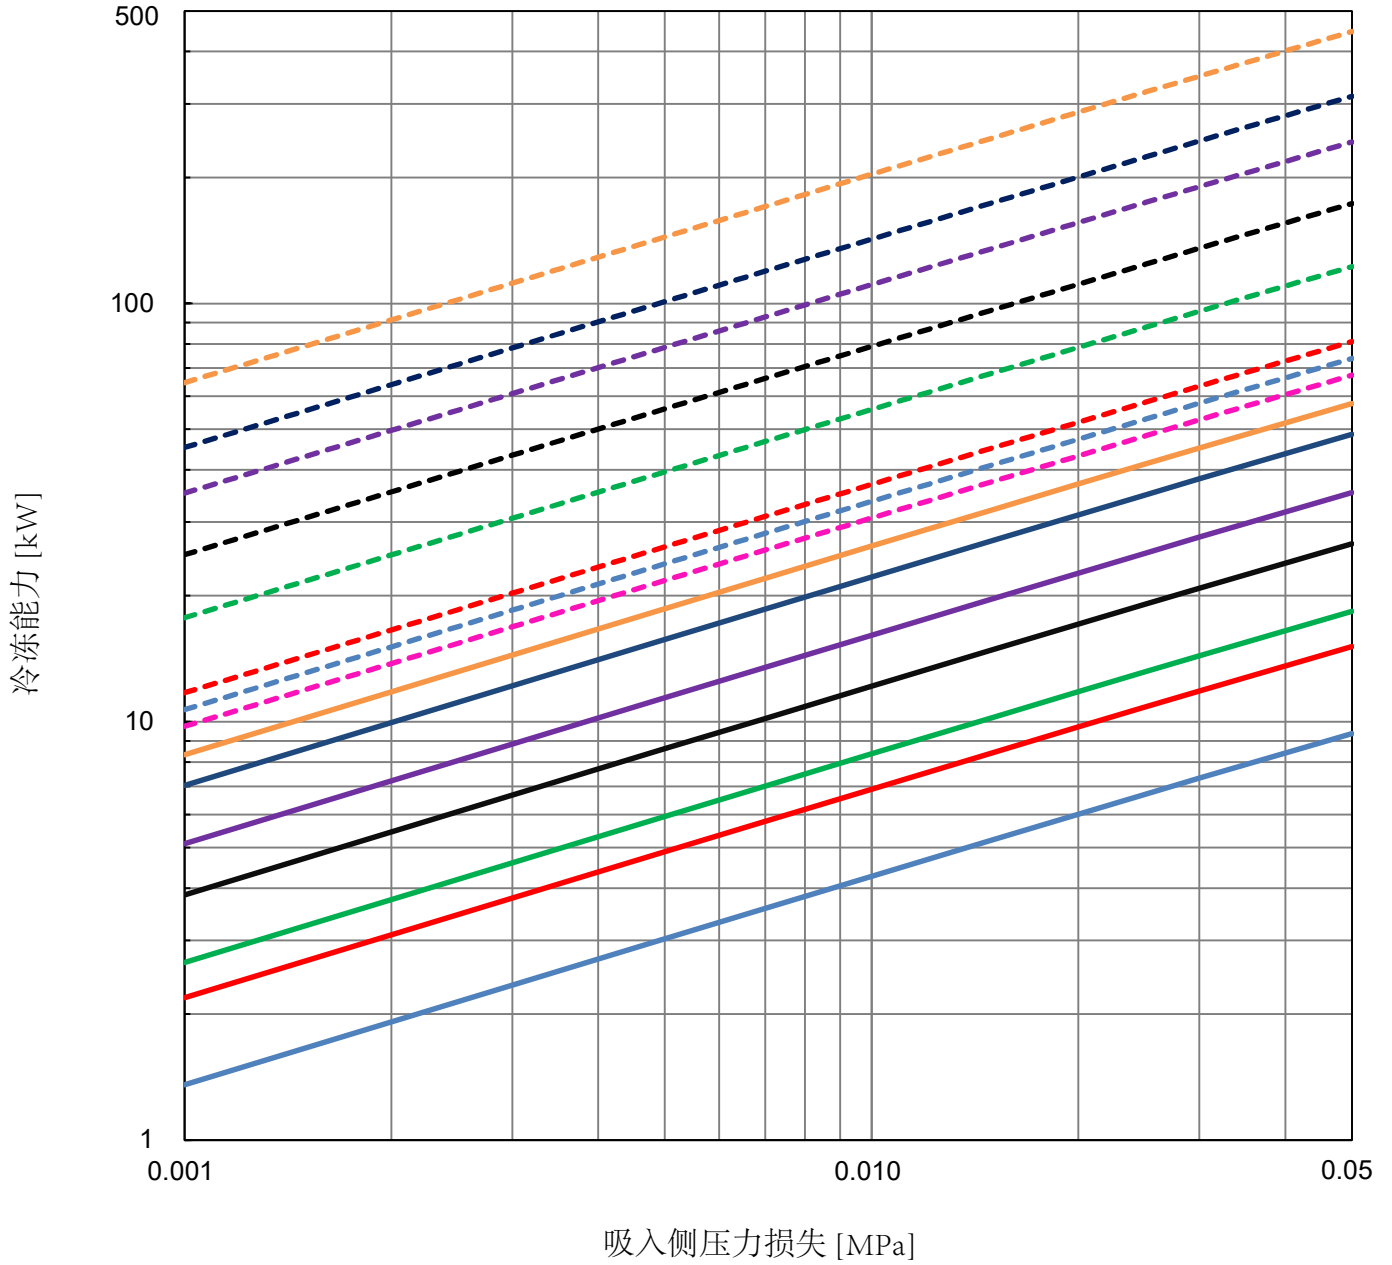

电磁四通换向阀 能力表 (冷媒: R407C)

冷凝温度 : 38°C
 蒸发温度 : 5°C
 过热度 : 5K

- | | | | | |
|-----------------|-----------------|-----------------|-----------------|-----------------|
| — STF-H0167 | — STF-H0267 | — STF-H0321 | — STF-H0351 | — STF-H0429 |
| — STF-H0651 | — STF-H0731 | - - - STF-H0951 | - - - STF-H0954 | - - - STF-2027G |
| - - - STF-2522G | - - - STF-3019G | - - - STF-4013G | - - - STF-5020G | - - - STF-6009G |

电磁四通换向阀 能力表 (冷媒: R410A)

冷凝温度 : 38°C
 蒸发温度 : 5°C
 过热度 : 5K

- | | | | | |
|-----------------|-----------------|-----------------|-----------------|-----------------|
| — STF-H0167 | — STF-H0267 | — STF-H0321 | — STF-H0351 | — STF-H0429 |
| — STF-H0651 | — STF-H0731 | - - - STF-H0951 | - - - STF-H0954 | - - - STF-2027G |
| - - - STF-2522G | - - - STF-3019G | - - - STF-4013G | - - - STF-5020G | - - - STF-6009G |

电磁四通换向阀 能力表 (冷媒: R448A)

冷凝温度 : 38°C
 蒸发温度 : 5°C
 过热度 : 5K

- | | | | | |
|-----------------|-----------------|-----------------|-----------------|-----------------|
| — STF-H0167 | — STF-H0267 | — STF-H0321 | — STF-H0351 | — STF-H0429 |
| — STF-H0651 | — STF-H0731 | - - - STF-H0951 | - - - STF-H0954 | - - - STF-2027G |
| - - - STF-2522G | - - - STF-3019G | - - - STF-4013G | - - - STF-5020G | - - - STF-6009G |

电磁四通换向阀 能力表 (冷媒: R449A)

冷凝温度 : 38°C
 蒸发温度 : 5°C
 过热度 : 5K

- | | | | | |
|-----------------|-----------------|-----------------|-----------------|-----------------|
| — STF-H0167 | — STF-H0267 | — STF-H0321 | — STF-H0351 | — STF-H0429 |
| — STF-H0651 | — STF-H0731 | - - - STF-H0951 | - - - STF-H0954 | - - - STF-2027G |
| - - - STF-2522G | - - - STF-3019G | - - - STF-4013G | - - - STF-5020G | - - - STF-6009G |