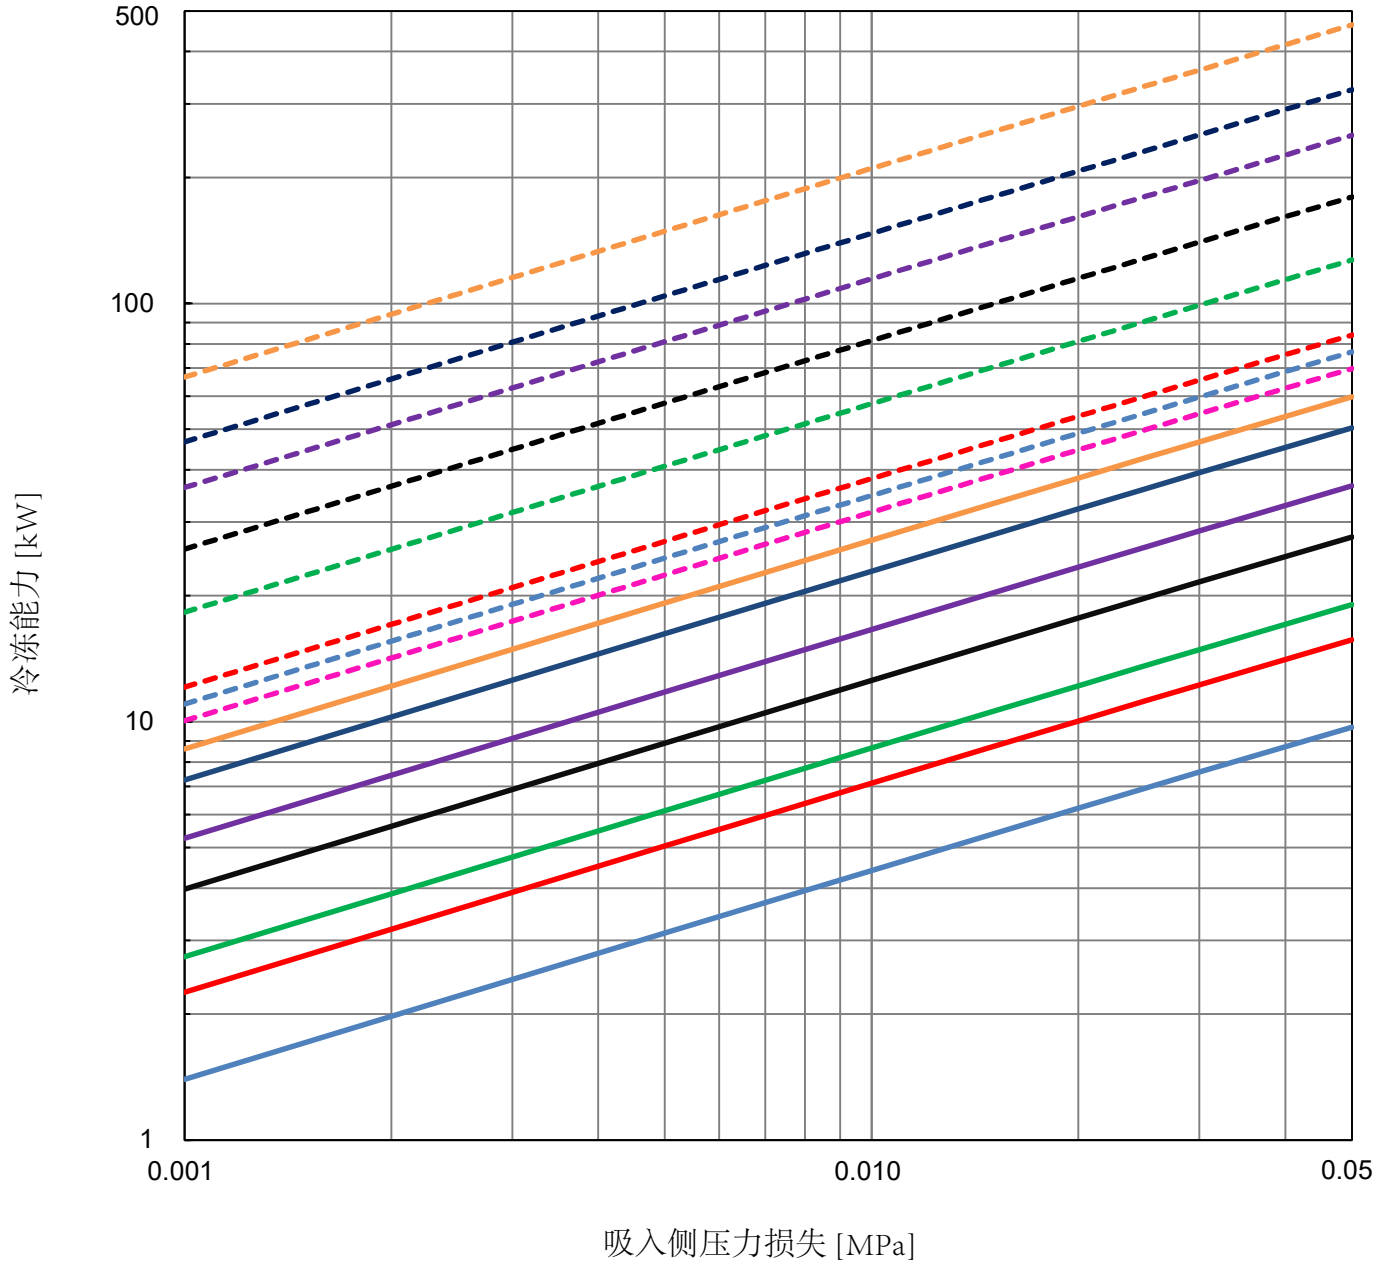

电磁四通换向阀 能力表 (冷媒: R407C)

冷凝温度 : 38°C
 蒸发温度 : 5°C
 过热度 : 5K

- | | | | | |
|-----------------|-----------------|-----------------|-----------------|-----------------|
| — STF-H0167 | — STF-H0267 | — STF-H0321 | — STF-H0351 | — STF-H0429 |
| — STF-H0651 | — STF-H0731 | - - - STF-H0951 | - - - STF-H0954 | - - - STF-2027G |
| - - - STF-2522G | - - - STF-3019G | - - - STF-4013G | - - - STF-5020G | - - - STF-6009G |

电磁四通换向阀 能力表 (冷媒: R410A)

冷凝温度 : 38°C
 蒸发温度 : 5°C
 过热度 : 5K

- | | | | | |
|-----------------|-----------------|-----------------|-----------------|-----------------|
| — STF-H0167 | — STF-H0267 | — STF-H0321 | — STF-H0351 | — STF-H0429 |
| — STF-H0651 | — STF-H0731 | - - - STF-H0951 | - - - STF-H0954 | - - - STF-2027G |
| - - - STF-2522G | - - - STF-3019G | - - - STF-4013G | - - - STF-5020G | - - - STF-6009G |

电磁四通换向阀 能力表 (冷媒: R448A)

冷凝温度 : 38°C
 蒸发温度 : 5°C
 过热度 : 5K

- | | | | | |
|-----------------|-----------------|-----------------|-----------------|-----------------|
| — STF-H0167 | — STF-H0267 | — STF-H0321 | — STF-H0351 | — STF-H0429 |
| — STF-H0651 | — STF-H0731 | - - - STF-H0951 | - - - STF-H0954 | - - - STF-2027G |
| - - - STF-2522G | - - - STF-3019G | - - - STF-4013G | - - - STF-5020G | - - - STF-6009G |

电磁四通换向阀 能力表 (冷媒: R449A)

冷凝温度 : 38°C
 蒸发温度 : 5°C
 过热度 : 5K

- | | | | | |
|-----------------|-----------------|-----------------|-----------------|-----------------|
| — STF-H0167 | — STF-H0267 | — STF-H0321 | — STF-H0351 | — STF-H0429 |
| — STF-H0651 | — STF-H0731 | - - - STF-H0951 | - - - STF-H0954 | - - - STF-2027G |
| - - - STF-2522G | - - - STF-3019G | - - - STF-4013G | - - - STF-5020G | - - - STF-6009G |