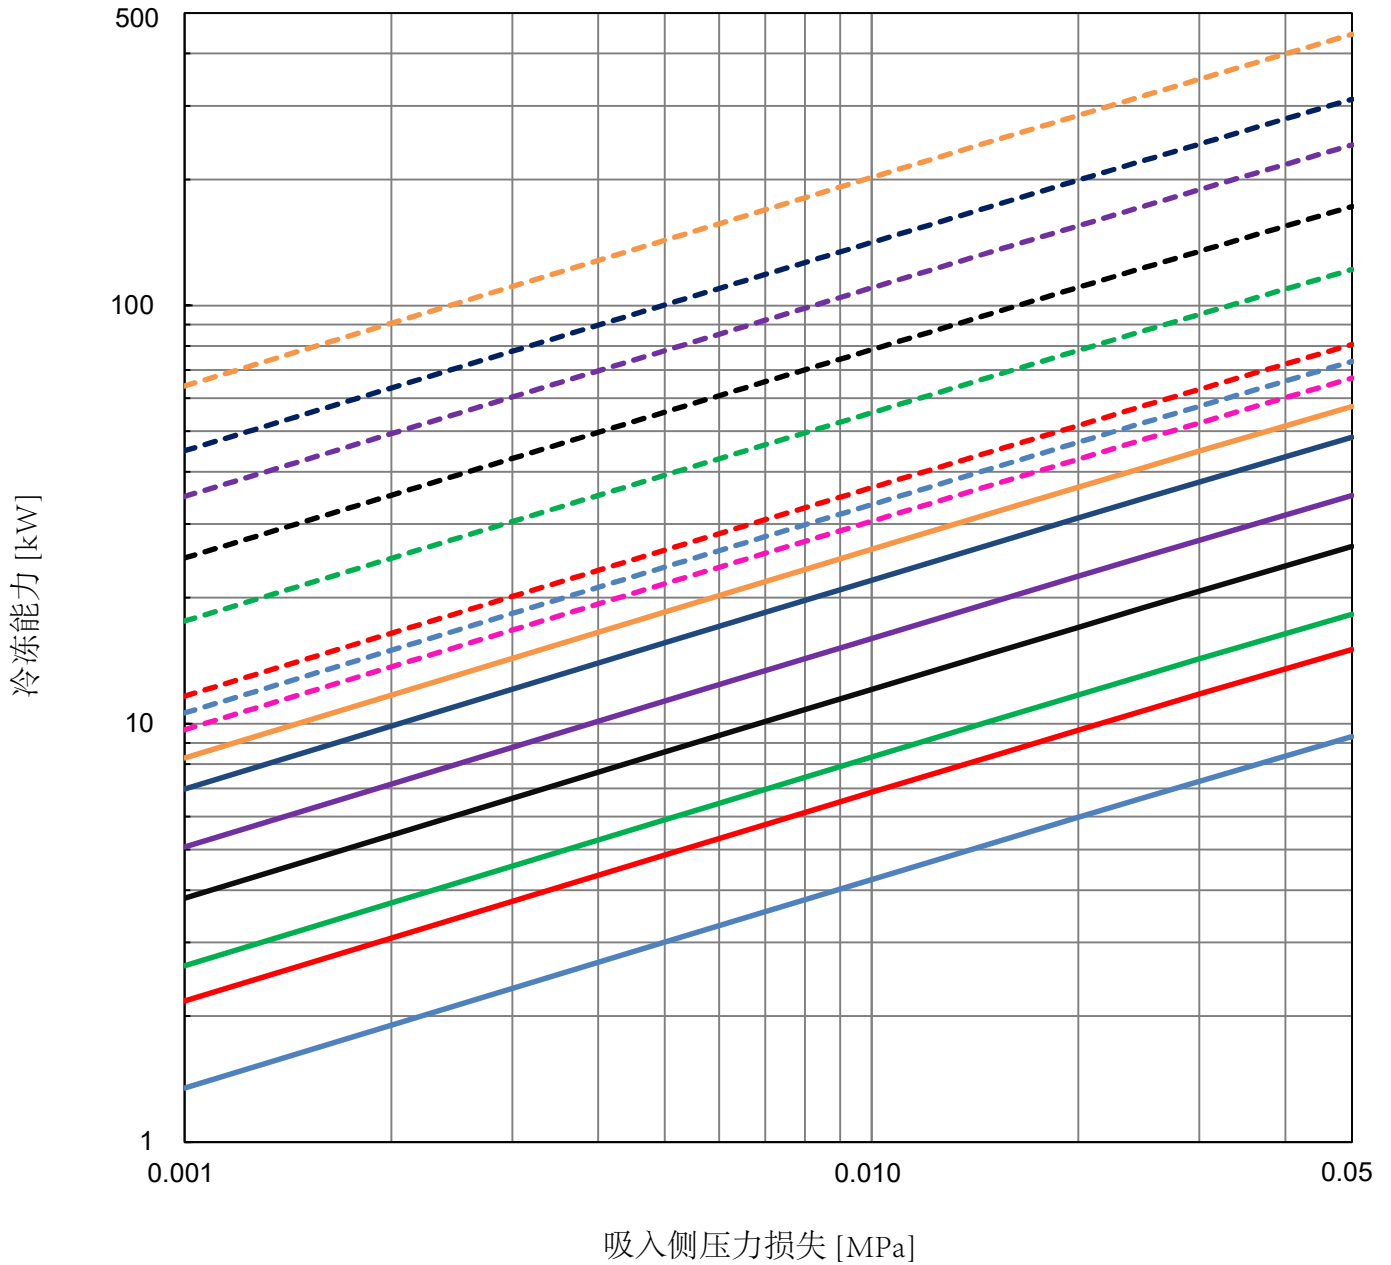

电磁四通换向阀 能力表 (冷媒: R407C)

冷凝温度 : 38°C
 蒸发温度 : 5°C
 过热度 : 5K

- | | | | | |
|-----------------|-----------------|-----------------|-----------------|-----------------|
| — STF-H0167 | — STF-H0267 | — STF-H0321 | — STF-H0351 | — STF-H0429 |
| — STF-H0651 | — STF-H0731 | - - - STF-H0951 | - - - STF-H0954 | - - - STF-2027G |
| - - - STF-2522G | - - - STF-3019G | - - - STF-4013G | - - - STF-5020G | - - - STF-6009G |

电磁四通换向阀 能力表 (冷媒: R410A)

冷凝温度 : 38°C
 蒸发温度 : 5°C
 过热度 : 5K

- | | | | | |
|-----------------|-----------------|-----------------|-----------------|-----------------|
| — STF-H0167 | — STF-H0267 | — STF-H0321 | — STF-H0351 | — STF-H0429 |
| — STF-H0651 | — STF-H0731 | - - - STF-H0951 | - - - STF-H0954 | - - - STF-2027G |
| - - - STF-2522G | - - - STF-3019G | - - - STF-4013G | - - - STF-5020G | - - - STF-6009G |

电磁四通换向阀 能力表 (冷媒: R448A)

冷凝温度 : 38°C
 蒸发温度 : 5°C
 过热度 : 5K

- | | | | | |
|-----------------|-----------------|-----------------|-----------------|-----------------|
| — STF-H0167 | — STF-H0267 | — STF-H0321 | — STF-H0351 | — STF-H0429 |
| — STF-H0651 | — STF-H0731 | - - - STF-H0951 | - - - STF-H0954 | - - - STF-2027G |
| - - - STF-2522G | - - - STF-3019G | - - - STF-4013G | - - - STF-5020G | - - - STF-6009G |

电磁四通换向阀 能力表 (冷媒: R449A)

冷凝温度 : 38°C
 蒸发温度 : 5°C
 过热度 : 5K

- | | | | | |
|-----------------|-----------------|-----------------|-----------------|-----------------|
| — STF-H0167 | — STF-H0267 | — STF-H0321 | — STF-H0351 | — STF-H0429 |
| — STF-H0651 | — STF-H0731 | - - - STF-H0951 | - - - STF-H0954 | - - - STF-2027G |
| - - - STF-2522G | - - - STF-3019G | - - - STF-4013G | - - - STF-5020G | - - - STF-6009G |