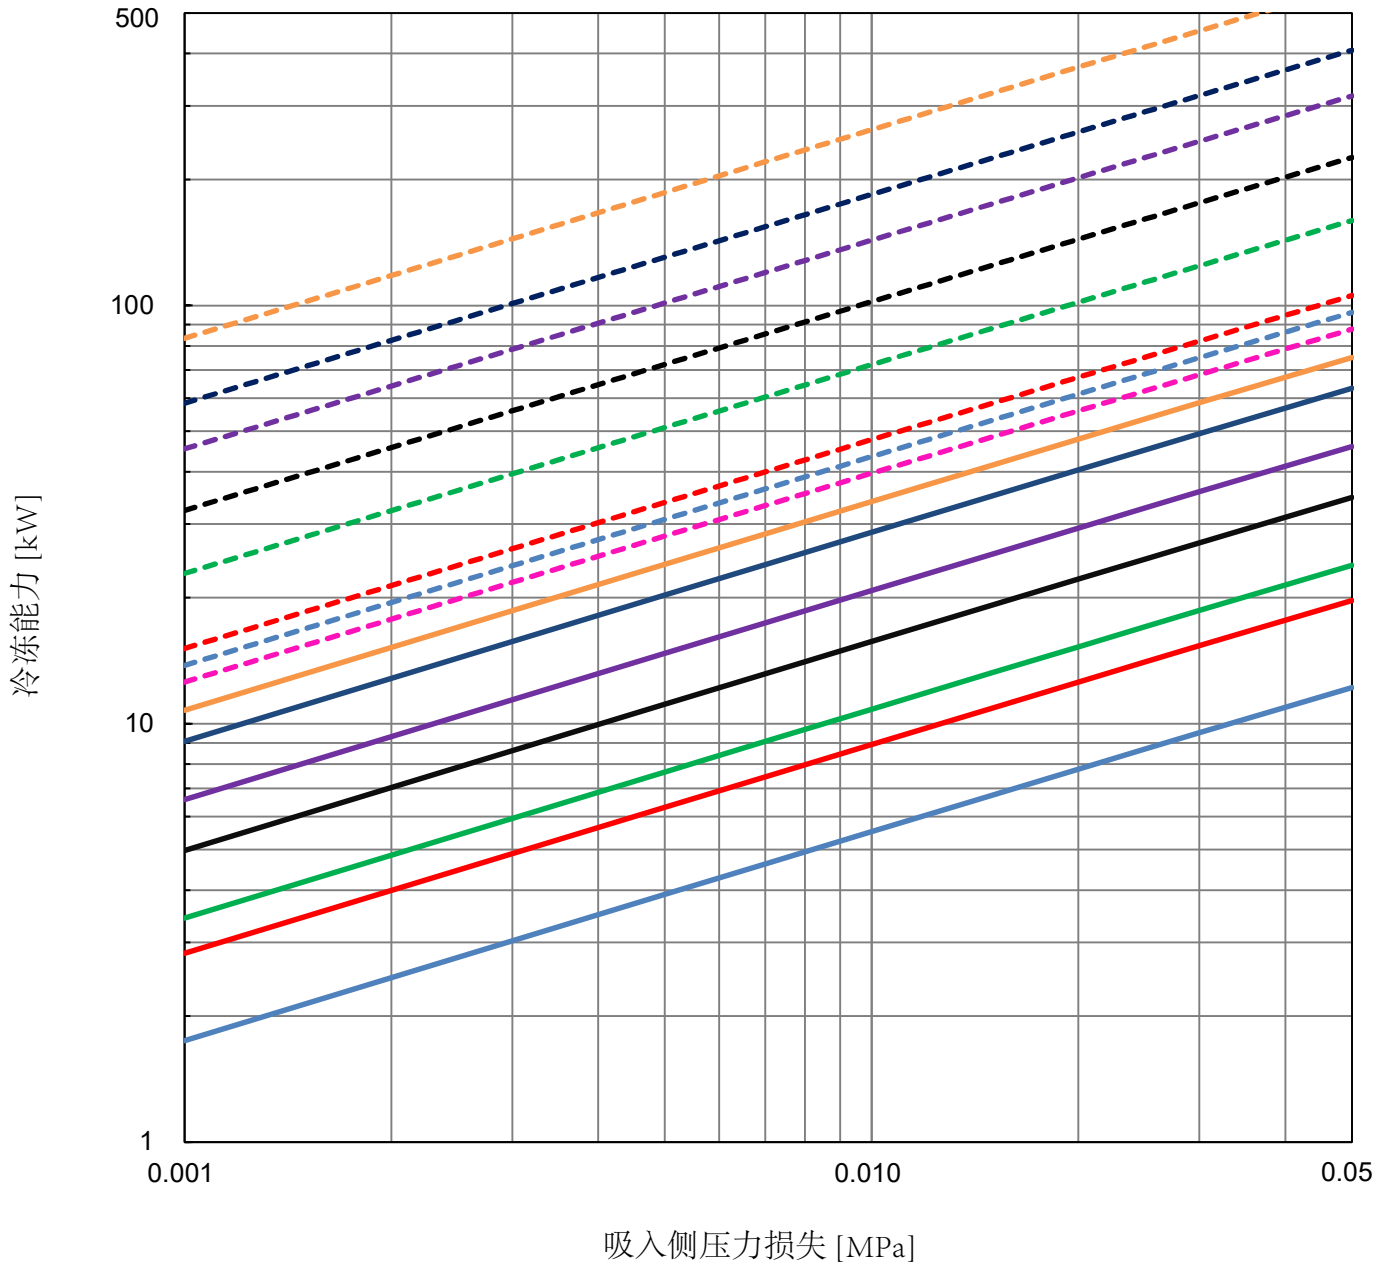

电磁四通换向阀 能力表 (冷媒: R407C)

冷凝温度 : 38°C
 蒸发温度 : 5°C
 过热度 : 5K

- | | | | | |
|-----------------|-----------------|-----------------|-----------------|-----------------|
| — STF-H0167 | — STF-H0267 | — STF-H0321 | — STF-H0351 | — STF-H0429 |
| — STF-H0651 | — STF-H0731 | - - - STF-H0951 | - - - STF-H0954 | - - - STF-2027G |
| - - - STF-2522G | - - - STF-3019G | - - - STF-4013G | - - - STF-5020G | - - - STF-6009G |

电磁四通换向阀 能力表 (冷媒: R410A)

冷凝温度 : 38°C
 蒸发温度 : 5°C
 过热度 : 5K

- | | | | | |
|-----------------|-----------------|-----------------|-----------------|-----------------|
| — STF-H0167 | — STF-H0267 | — STF-H0321 | — STF-H0351 | — STF-H0429 |
| — STF-H0651 | — STF-H0731 | - - - STF-H0951 | - - - STF-H0954 | - - - STF-2027G |
| - - - STF-2522G | - - - STF-3019G | - - - STF-4013G | - - - STF-5020G | - - - STF-6009G |

电磁四通换向阀 能力表 (冷媒: R448A)

冷凝温度 : 38°C
 蒸发温度 : 5°C
 过热度 : 5K

- | | | | | |
|-----------------|-----------------|-----------------|-----------------|-----------------|
| — STF-H0167 | — STF-H0267 | — STF-H0321 | — STF-H0351 | — STF-H0429 |
| — STF-H0651 | — STF-H0731 | - - - STF-H0951 | - - - STF-H0954 | - - - STF-2027G |
| - - - STF-2522G | - - - STF-3019G | - - - STF-4013G | - - - STF-5020G | - - - STF-6009G |

电磁四通换向阀 能力表 (冷媒: R449A)

冷凝温度 : 38°C
 蒸发温度 : 5°C
 过热度 : 5K

- | | | | | |
|-----------------|-----------------|-----------------|-----------------|-----------------|
| — STF-H0167 | — STF-H0267 | — STF-H0321 | — STF-H0351 | — STF-H0429 |
| — STF-H0651 | — STF-H0731 | - - - STF-H0951 | - - - STF-H0954 | - - - STF-2027G |
| - - - STF-2522G | - - - STF-3019G | - - - STF-4013G | - - - STF-5020G | - - - STF-6009G |