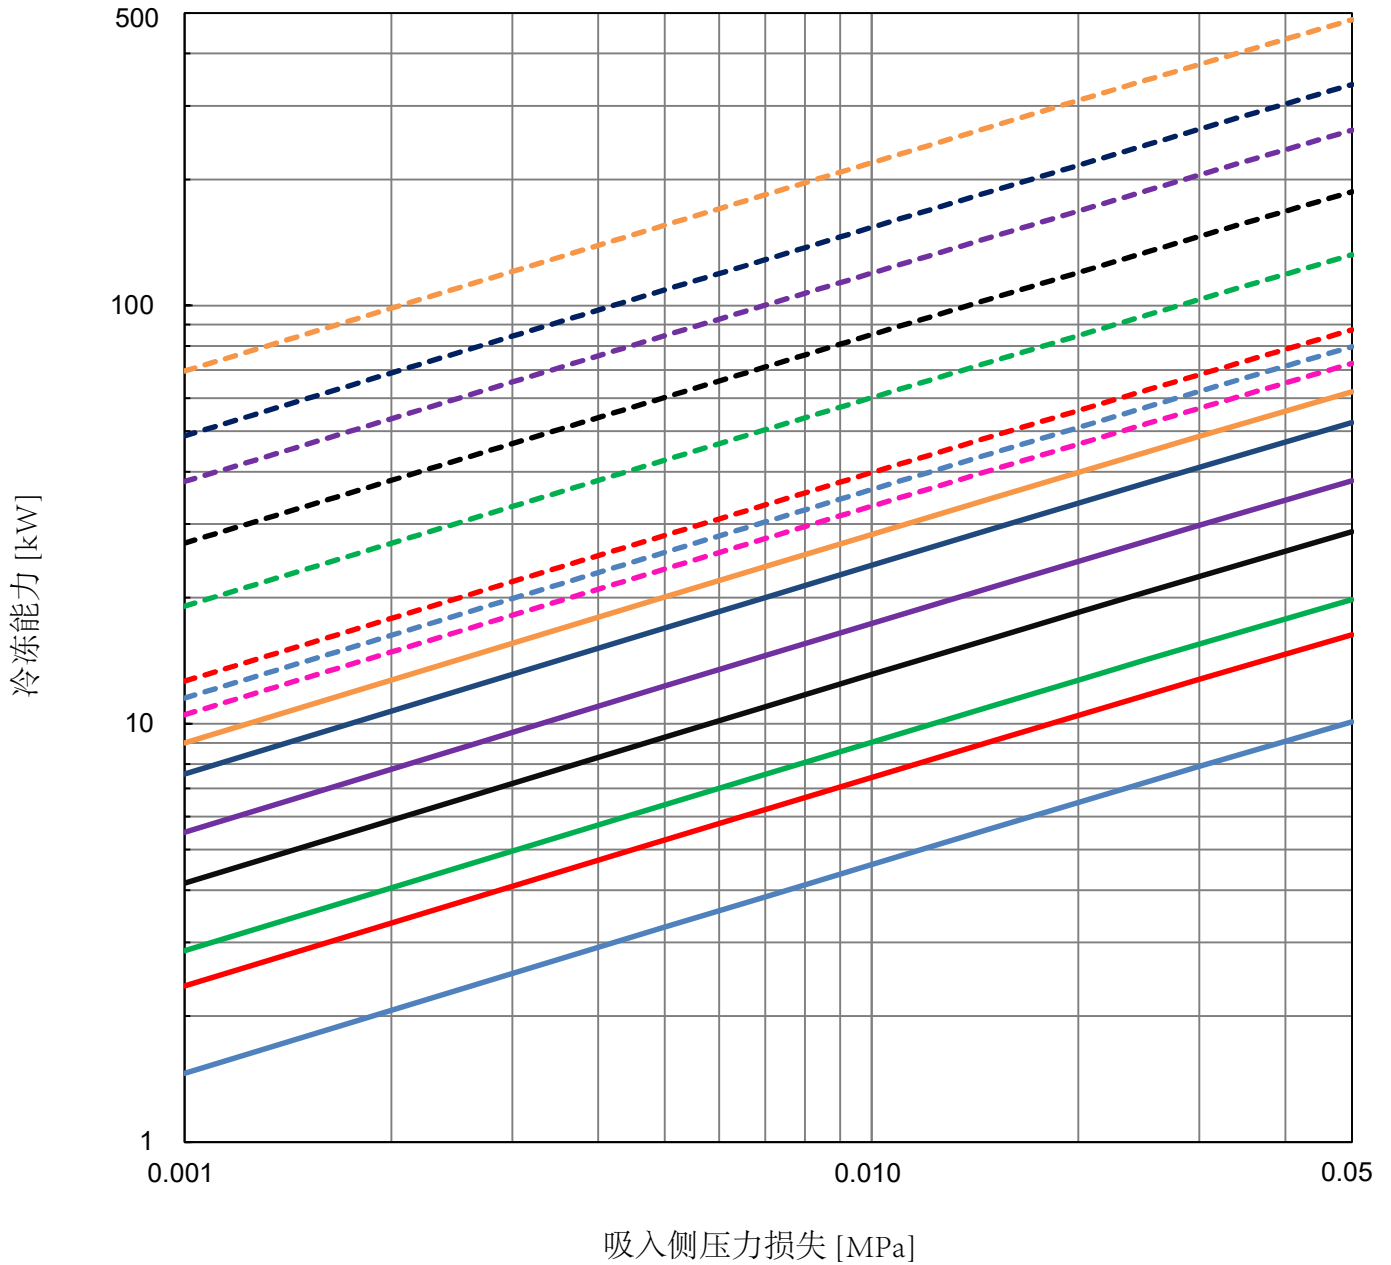

电磁四通换向阀 能力表 (冷媒: R407C)

冷凝温度 : 38°C
 蒸发温度 : 5°C
 过热度 : 5K

- | | | | | |
|-----------------|-----------------|-----------------|-----------------|-----------------|
| — STF-H0167 | — STF-H0267 | — STF-H0321 | — STF-H0351 | — STF-H0429 |
| — STF-H0651 | — STF-H0731 | - - - STF-H0951 | - - - STF-H0954 | - - - STF-2027G |
| - - - STF-2522G | - - - STF-3019G | - - - STF-4013G | - - - STF-5020G | - - - STF-6009G |

电磁四通换向阀 能力表 (冷媒: R448A)

冷凝温度 : 38°C
 蒸发温度 : 5°C
 过热度 : 5K

- | | | | | |
|-----------------|-----------------|-----------------|-----------------|-----------------|
| — STF-H0167 | — STF-H0267 | — STF-H0321 | — STF-H0351 | — STF-H0429 |
| — STF-H0651 | — STF-H0731 | - - - STF-H0951 | - - - STF-H0954 | - - - STF-2027G |
| - - - STF-2522G | - - - STF-3019G | - - - STF-4013G | - - - STF-5020G | - - - STF-6009G |

电磁四通换向阀 能力表 (冷媒: R449A)

冷凝温度 : 38°C
 蒸发温度 : 5°C
 过热度 : 5K

- | | | | | |
|-----------------|-----------------|-----------------|-----------------|-----------------|
| — STF-H0167 | — STF-H0267 | — STF-H0321 | — STF-H0351 | — STF-H0429 |
| — STF-H0651 | — STF-H0731 | - - - STF-H0951 | - - - STF-H0954 | - - - STF-2027G |
| - - - STF-2522G | - - - STF-3019G | - - - STF-4013G | - - - STF-5020G | - - - STF-6009G |

电磁四通换向阀 能力表 (冷媒: R407H)

冷凝温度 : 38°C
 蒸发温度 : 5°C
 过热度 : 5K

- | | | | | |
|-----------------|-----------------|-----------------|-----------------|-----------------|
| — STF-H0167 | — STF-H0267 | — STF-H0321 | — STF-H0351 | — STF-H0429 |
| — STF-H0651 | — STF-H0731 | - - - STF-H0951 | - - - STF-H0954 | - - - STF-2027G |
| - - - STF-2522G | - - - STF-3019G | - - - STF-4013G | - - - STF-5020G | - - - STF-6009G |