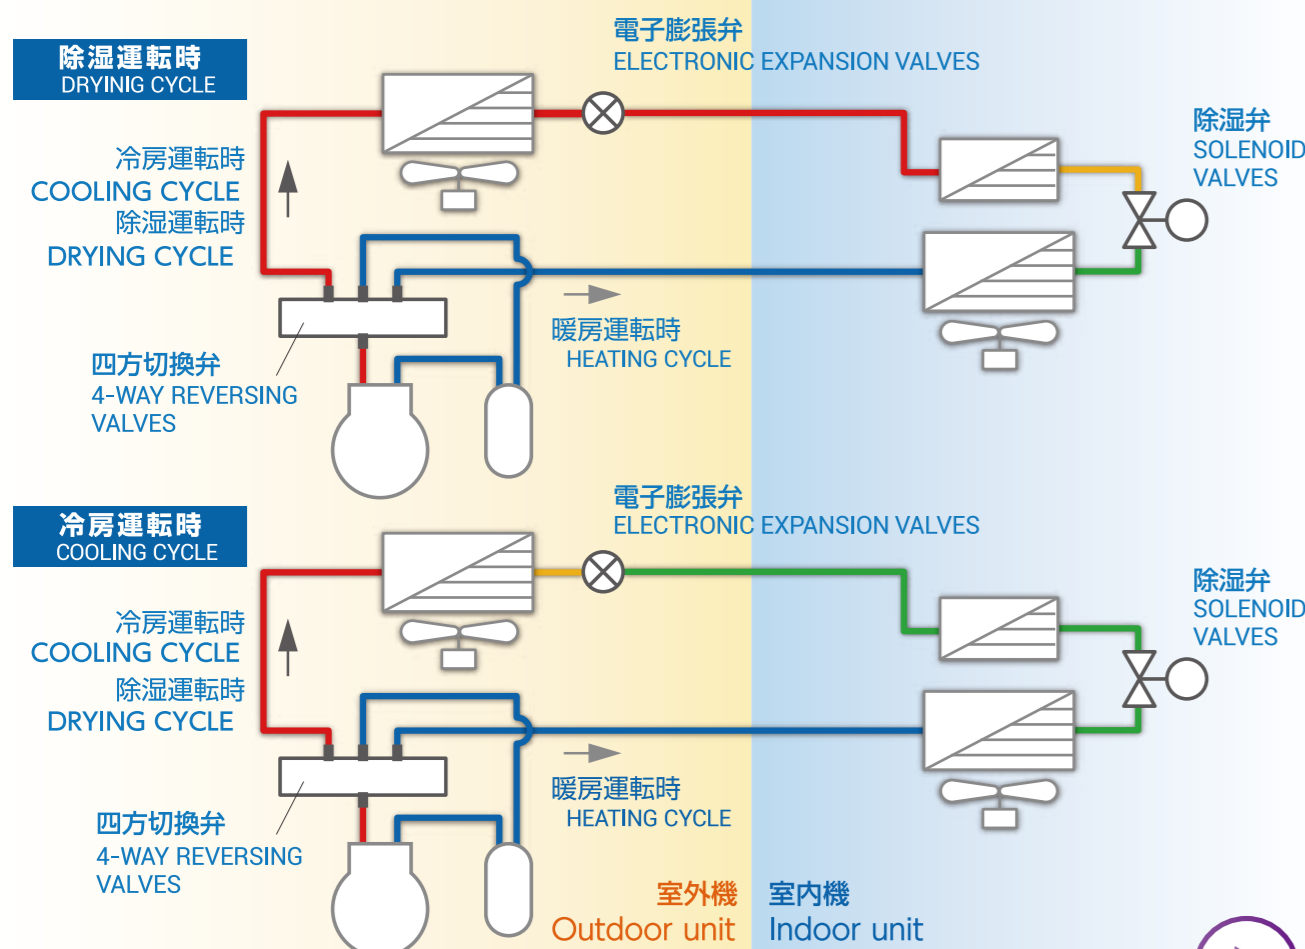

空調用制御機器

ルームエアコン

Room Air Conditioning

R410A 冷媒に対応した多彩な制御機器

業務用エアコン

Commercial Air Conditioning

R410A 冷媒に対応した多彩な制御機器

ビル空調

Building Air Conditioning

快適な住空間を支えるサギノミヤの制御機器