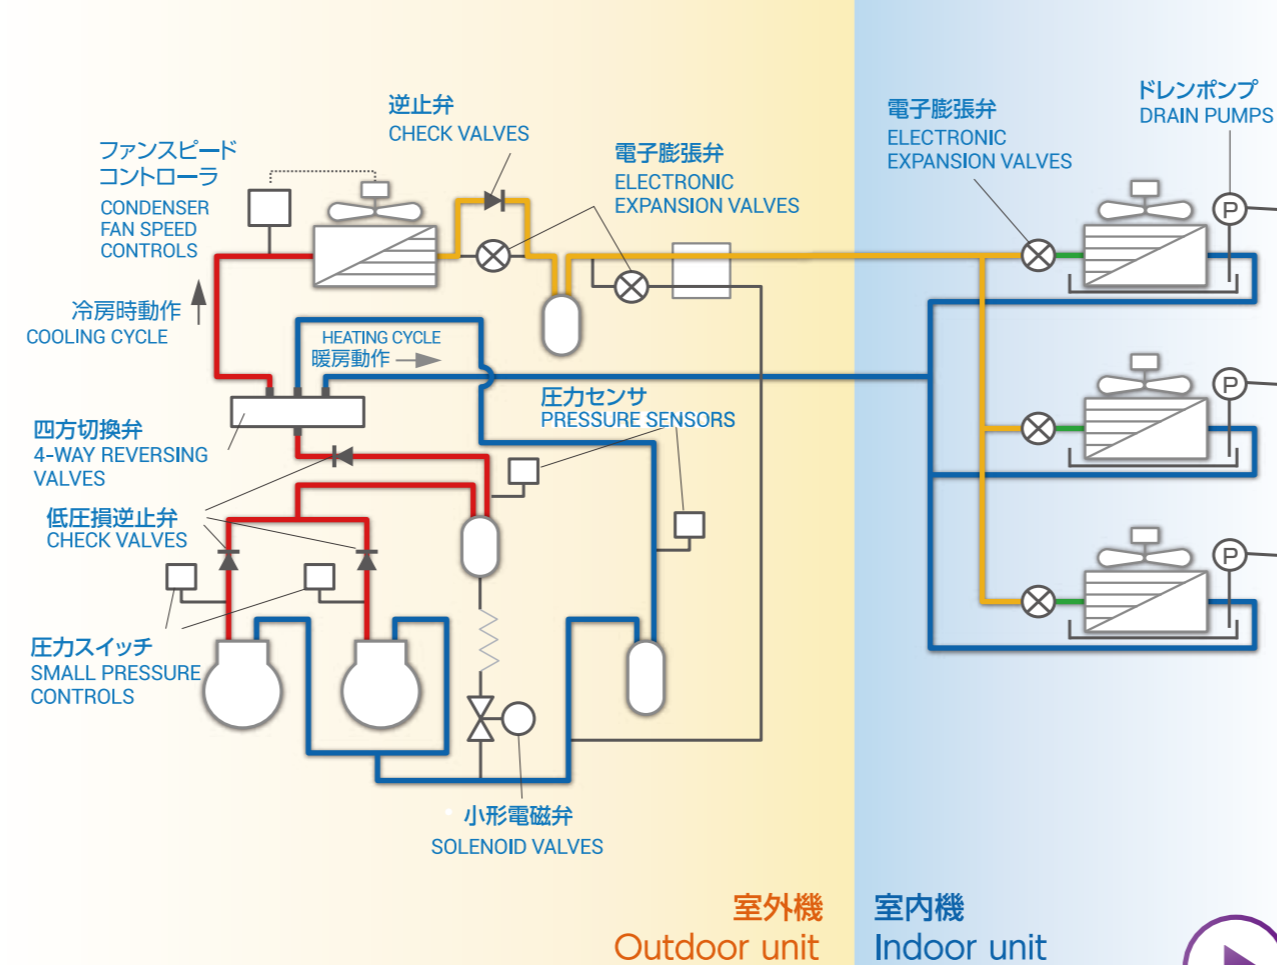

空調用制御機器

ルームエアコン

Room Air Conditioning

R410A 冷媒に対応した多彩な制御機器

業務用エアコン

Commercial Air Conditioning

R410A 冷媒に対応した多彩な制御機器

ビル空調

Building Air Conditioning

快適な住空間を支えるサギノミヤの制御機器