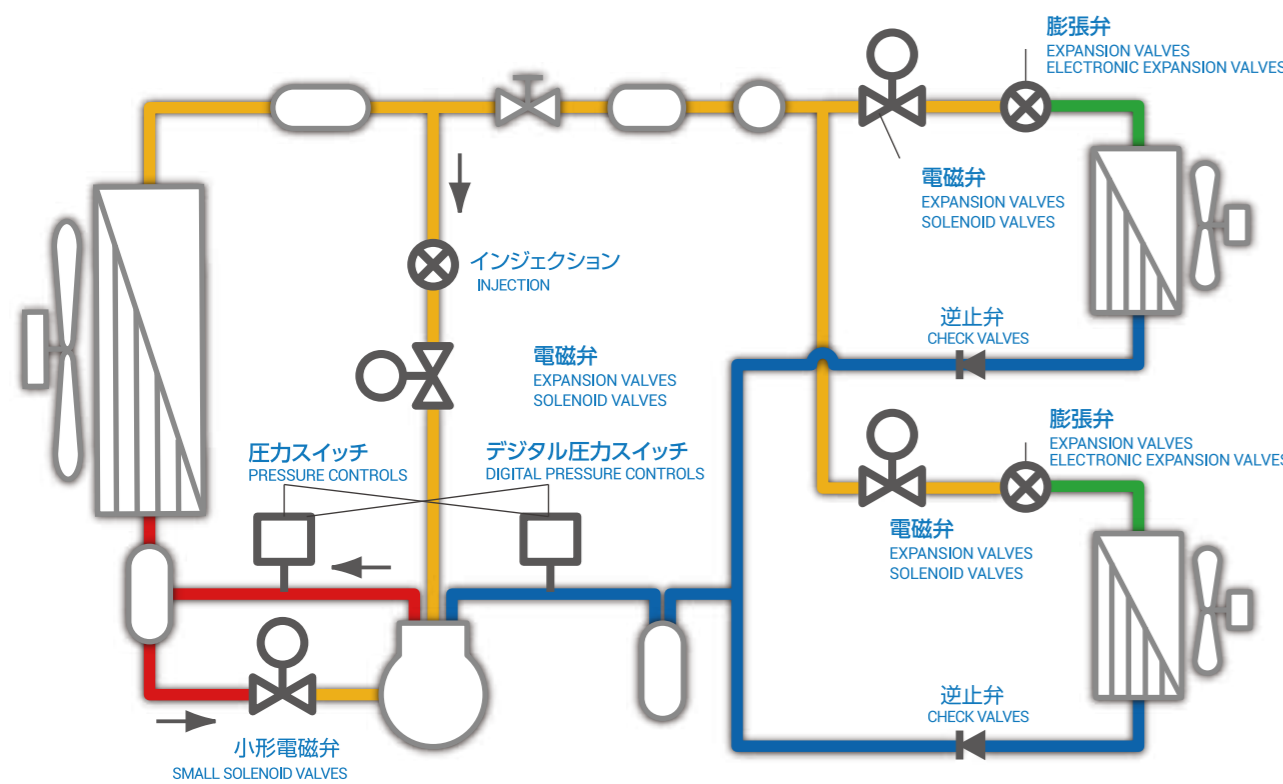

環境対応冷媒用制御機器

冷凍冷蔵用機器

Freezer/Refrigerator

低GWP冷媒に対応した空調用制御機器

空調用機器

Air Conditioning

低GWP冷媒に対応した空調用制御機器

CO₂ヒートポンプ給湯器

CO₂Heat Pump type Hot Water Supply

環境にやさしいサギノミヤのCO₂用制御機器