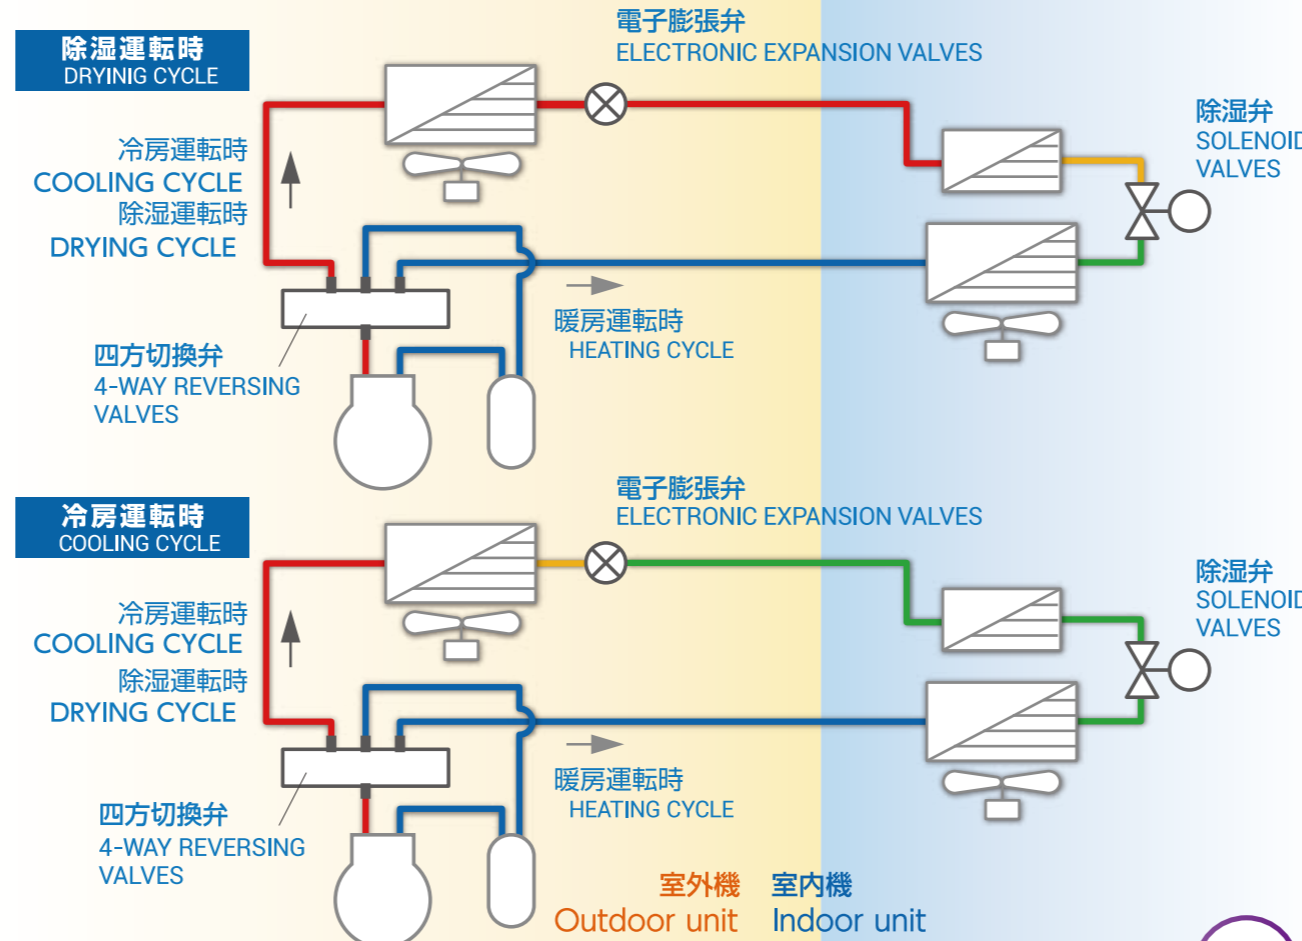

環境対応冷媒用制御機器

冷凍冷蔵用機器

Freezer/Refrigerator

低GWP冷媒に対応した空調用制御機器

空調用機器

Air Conditioning

低GWP冷媒に対応した空調用制御機器

CO₂ヒートポンプ給湯器

CO₂Heat Pump type Hot Water Supply

環境にやさしいサギノミヤのCO₂用制御機器